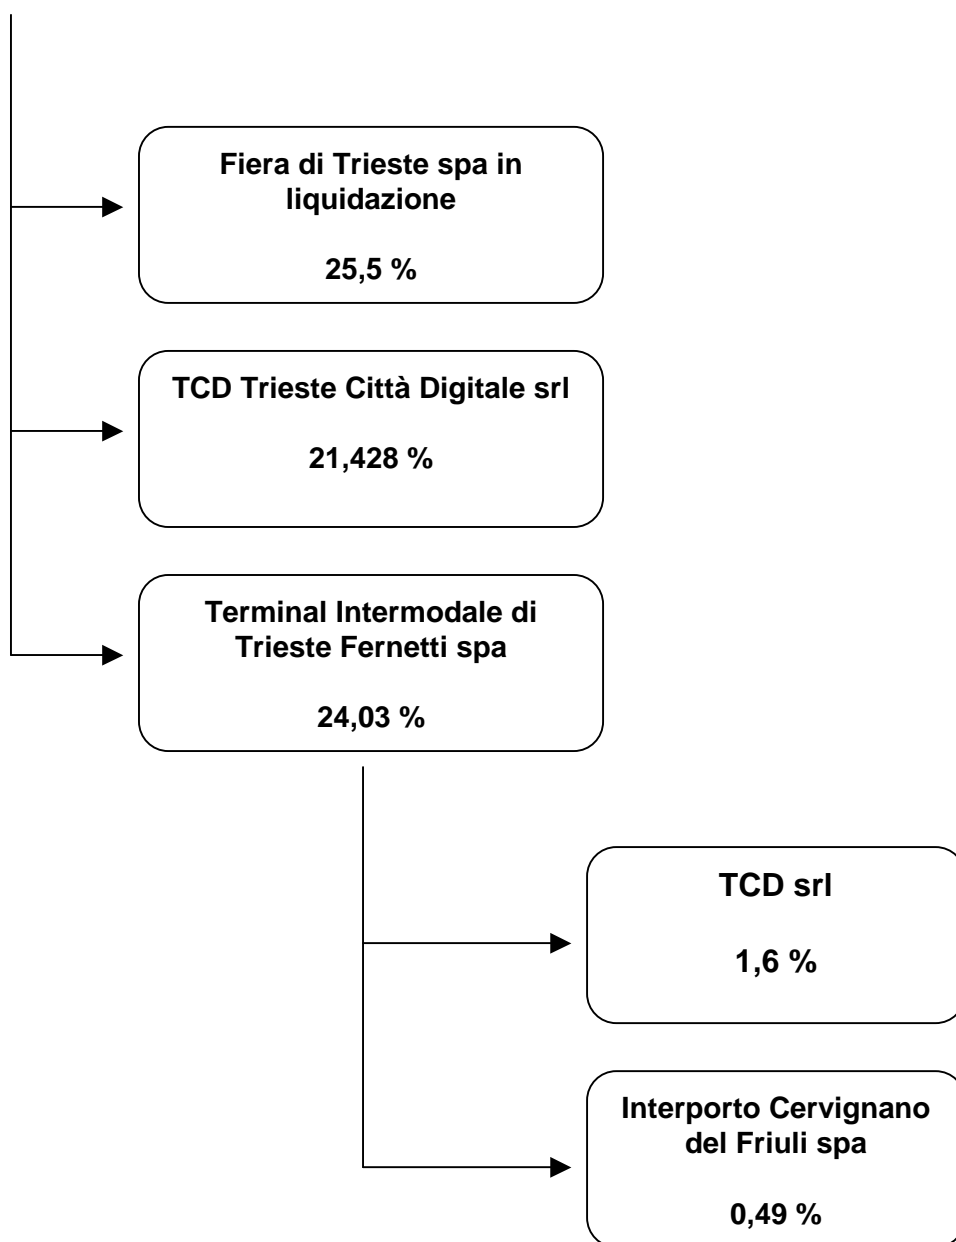

comune di trieste
piazza Unità d'Italia 4
34121 Trieste
tel 040 6751
www.comune.trieste.it
partita iva 00210240321

Società collegate del Comune di Trieste

Aggiornamento al 31.12.2014