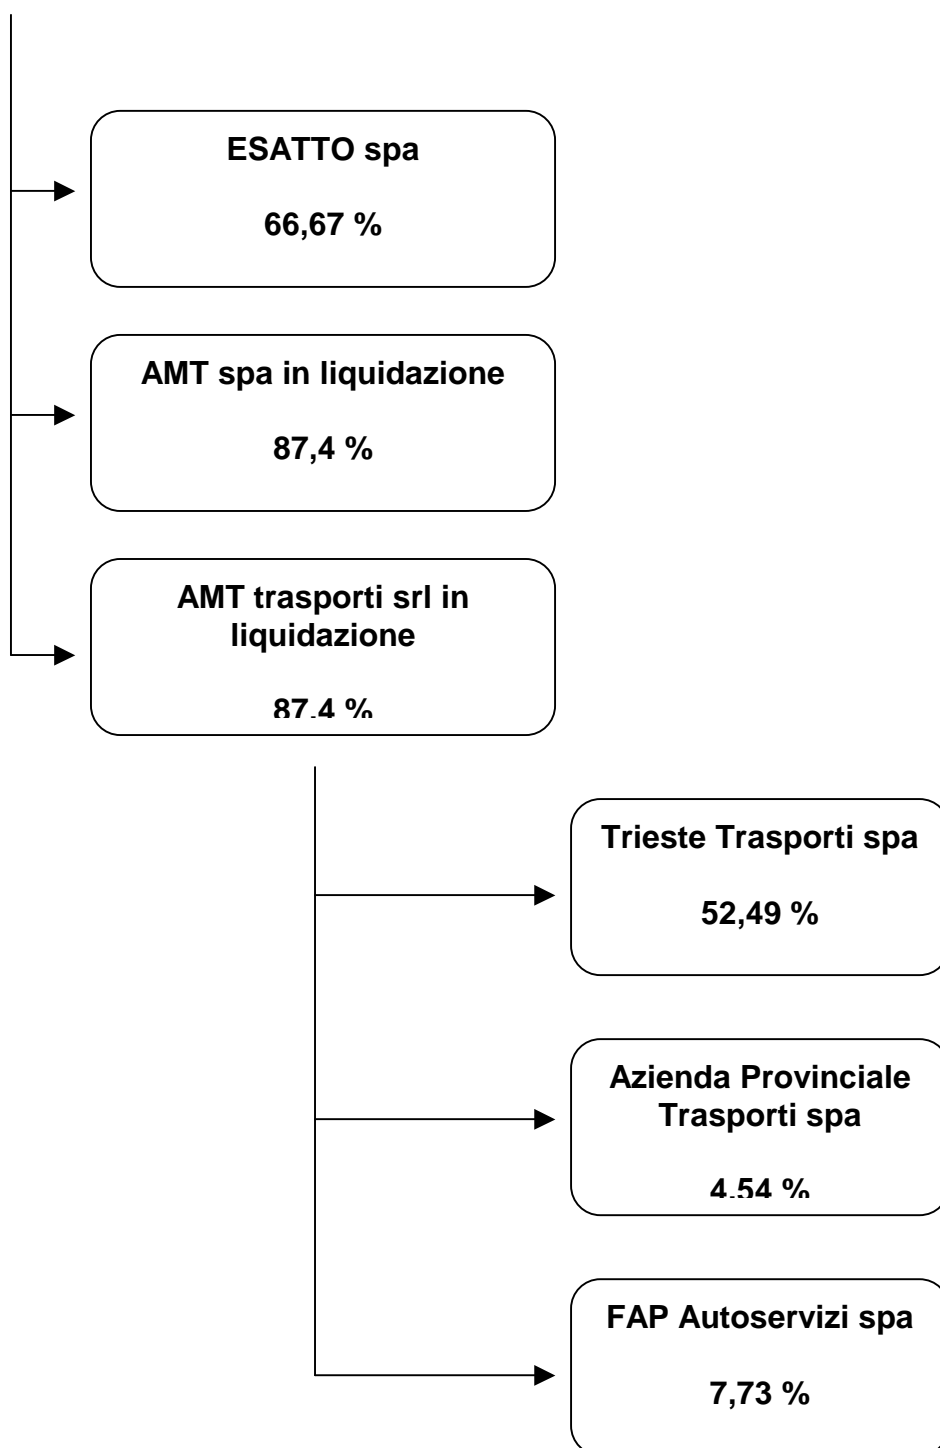

comune di trieste
piazza Unità d'Italia 4
34121 Trieste
tel 040 6751
www.comune.trieste.it
partita iva 00210240321

Società controllate dal Comune di Trieste

Aggiornamento al 31.12.2014